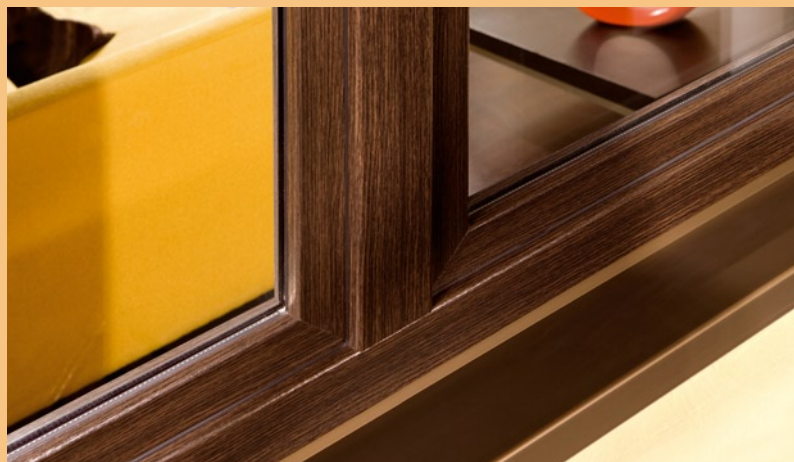

Design

Wie belang hecht aan een hoogwaardige, tijdloos moderne woon-sfeer kiest voor ramen uit het GEALAN-systeem S 8000 IQ met klassiek design. Daarmee geeft u vorm aan uw persoonlijke stijl en drukt u uw liefde voor tijdloze elegantie uit. De ramen van dit systeem overtuigen door hun duidelijke, elegante lijnen en zachte contouren. Het esthetische design met beperkte aanzichtbreedte past zich perfect aan iedere inbouwsituatie aan.

Techniek

Het zeskamersysteem met een bouwdiepte van 74 mm biedt alles wat u van uw ramen kunt verwachten. Door de uitgesproken warmte-isolerende eigenschappen bespaart u niet alleen op uw verwarmingskosten, u levert ook een actieve bijdrage tot de vermindering van de CO₂-uitstoot. De kozijnspinning, die aan de binnenkant glad is, heeft geen randen waar vuil achter blijft zitten en dat maakt het schoonmaken heel wat gemakkelijker. Als u bovendien schimmelvorming wilt voorkomen, kiest u voor het gepatenteerde ventilatiesysteem GECCO (GEALAN CLIMA CONTROL). De kleine intelligente klep zorgt voor een optimale uitwisseling van buiten- en binnenlucht en verbetert zo het binnenklimaat en het wooncomfort.

Meer informatie vindt u op www.gealan.be en/of www.gealan.nl

1. 1 Uitstekende warmte-isolatie door de zes kamers en grote bouwdiepte.
2. 2 Heel grote stabiliteit door de stalen versterking in de kader en de vleugel.
3. 3 Bijzonder onderhoudsvriendelijk door de specifieke spinning in de kader.
4. 4 Buitenkant: klassiek, tijdloos modern design met afgeronde randen.

Veelvoud aan kleuren