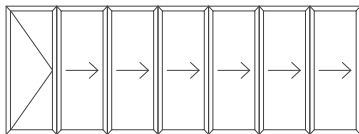

Uitvoeringen

Configuraties met loopdeur

7 deurvleugels
7 schuifvleugels 0 draaivleugels