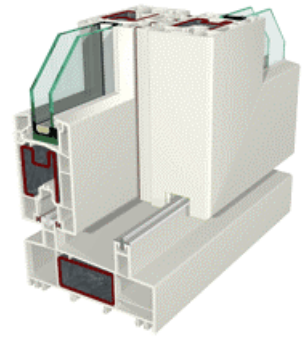

 **GEALAN**

**AGC**

**SIEGENIA AUBI**  
SOLUTIONS INSIDE

S3000

**acrylcolor**

RC-System Architectural Aluminium Hout Natuurlijk  
PVC Gealan Acryl Color

**Keirsebilck**

Ramen & Deuren