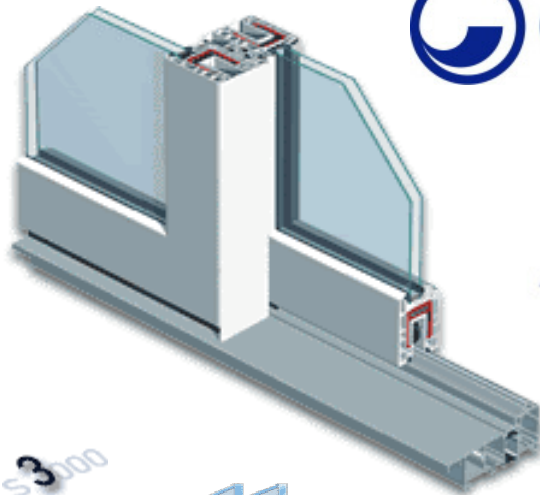

 **GEALAN**

**AGC**

**SIEGENIA AUBI**  
SOLUTIONS INSIDE

S3000

**acrylcolor**

RC-System Architectural Aluminium Hout Natuurlijk  
PVC Gealan Acryl Color

**Keirsebilck**

Ramen & Deuren