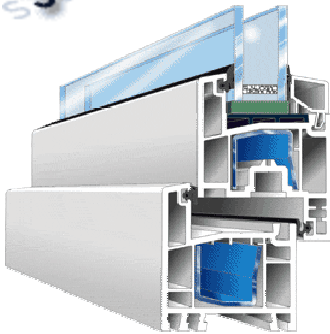

GEALAN

AGC

SIEGENIA AUBI
SOLUTIONS INSIDE

S3000

acrylcolor

RC-System Architectural Aluminium Hout Natuurlijk
PVC Gealan Acryl Color

Keirsebilck

Ramen & Deuren

ALU - HOUT - PVC

Tel. 050/38.19.97

Eigen Productie en
plaatsingsdienst

Bezoek onze toonzaal op afspraak
Rijselstraat, 222 8200 Sint-Michiels Brugge
Mail ramen.keirsebilck@skynet.be
Fax 050/38.19.59